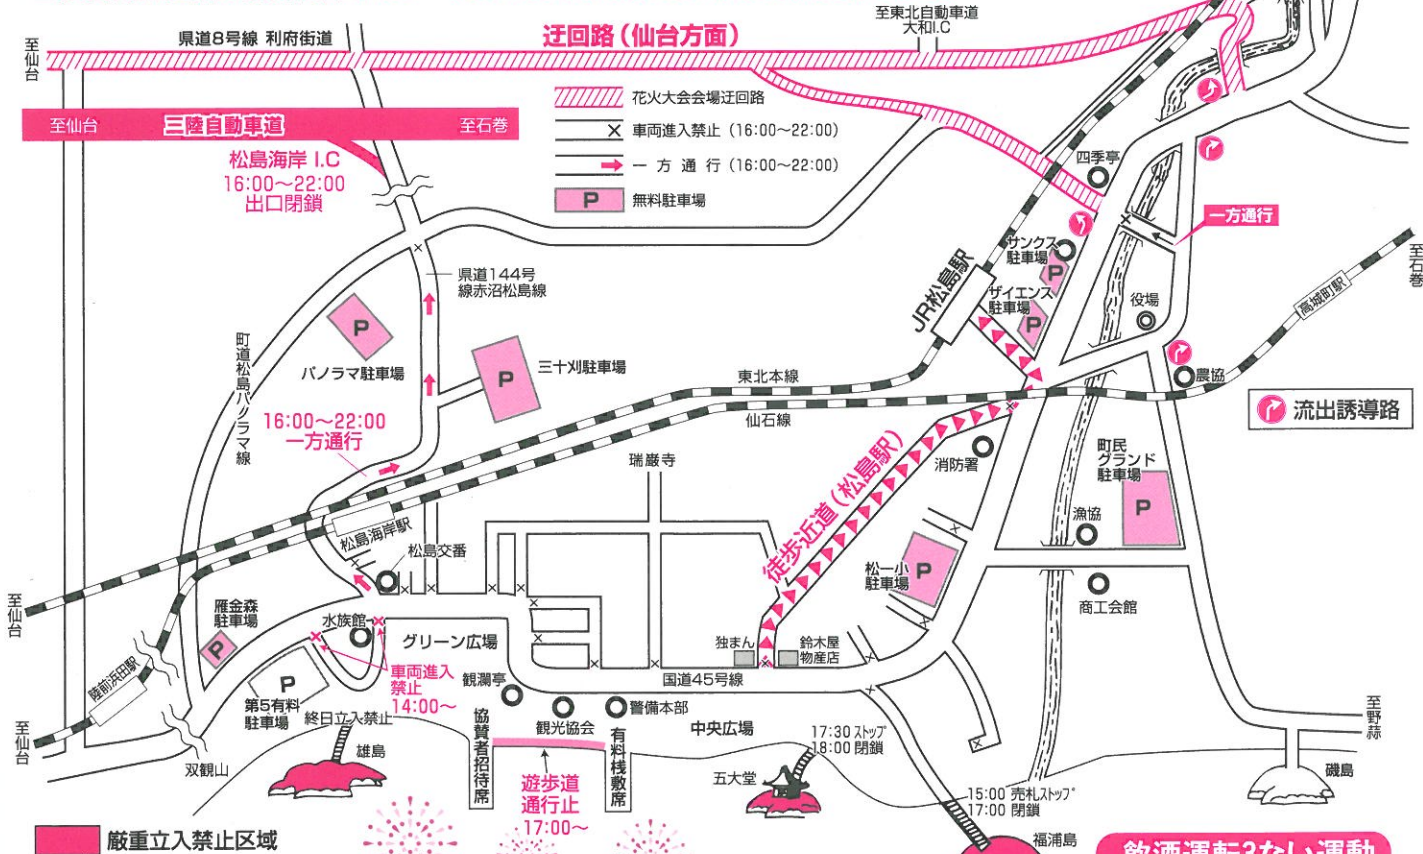

# とうろう流し花火大会

## 8月17日(火)

松島海岸駅は、大変混雑しますので**東北本線・松島駅**をご利用下さい。

8月16日 瑞巖寺大施餓鬼会		
20:00~20:45	法要	中央広場
日没~	供養灯籠流し	松島湾
19:10~19:40	供養花火	円
8月17日 松島灯籠流し花火大会		
日没~	灯籠流し	松島湾
19:10~20:20	打上げ花火 水中スターメイン	円

東北本線	時	仙石線
仙台駅発車時刻→松島方面(下り)		仙台駅発車時刻→松島海岸方面(下り)
02 21 42	15	07 21 41 58(日快速)
02 19 41	16	21 31 59(日快速)
01 10 18 42 46	17	08 24 40
02 08 30 57	18	05(A快速) 09 23 37 47
20 40	19	11(A快速) 23 42
松島駅発車時刻→仙台方面(上り)		松島海岸駅発車時刻→仙台方面(上り)
07 40	19	04 41(A快速)
18 38 55	20	04 12 28 45(A快速)
06 20 37 53	21	00 08 16 32 42 58
06 12 22 41	22	15 31 47
06 28	23	04 17 33
松島駅発車時刻→小牛田方面(下り)		松島海岸駅発車時刻→石巻方面(下り)
20 44	19	04 41(A快速)
04 24 54	20	03 45(A快速)
06 31 55	21	05 32
21 40	22	03 31 54
00 32 51	23	33

※道路の混雑が予想されますので、JRをご利用下さい。  
 ※駐車場は台数に限りがあります。  
 ※仙台方面の方は、仙石線が大変混み合いますので、JR東北本線・松島駅をご利用下さい。(往復割引きつぷりあり)

※通過車両の方は、県道8号線利府街道又は三陸自動車道(有料)をご利用下さい。  
 ※遊漁船等の船舶は、花火打上げのため午後6時より9時まで湾内での航行は禁止となります。

### 8月17日松島灯籠流し花火大会の交通規制図

(荒天時8月18日(水)に延期)

三陸自動車道の松島海岸インターは16:00より22:00まで出口封鎖となります。

**飲酒運転3ない運動**  
 『運転するときは酒を飲まない』  
 『酒を飲んだら運転しない』  
 『運転者には酒を出さない』

※各駐車場より出庫の際は左折のみです。(右折不可)但し三十一駐車場は右折のみとなります。  
 ※石巻・古川方面にお帰りの方は町民ランド駐車場・松一小駐車場・ザイエンス駐車場・サンクス駐車場が便利です。  
 ※仙台方面にお帰りの方は第5駐車場・三十一駐車場・パノラマ駐車場が便利です。  
 ※ごみは必ずお持ち帰り下さい。